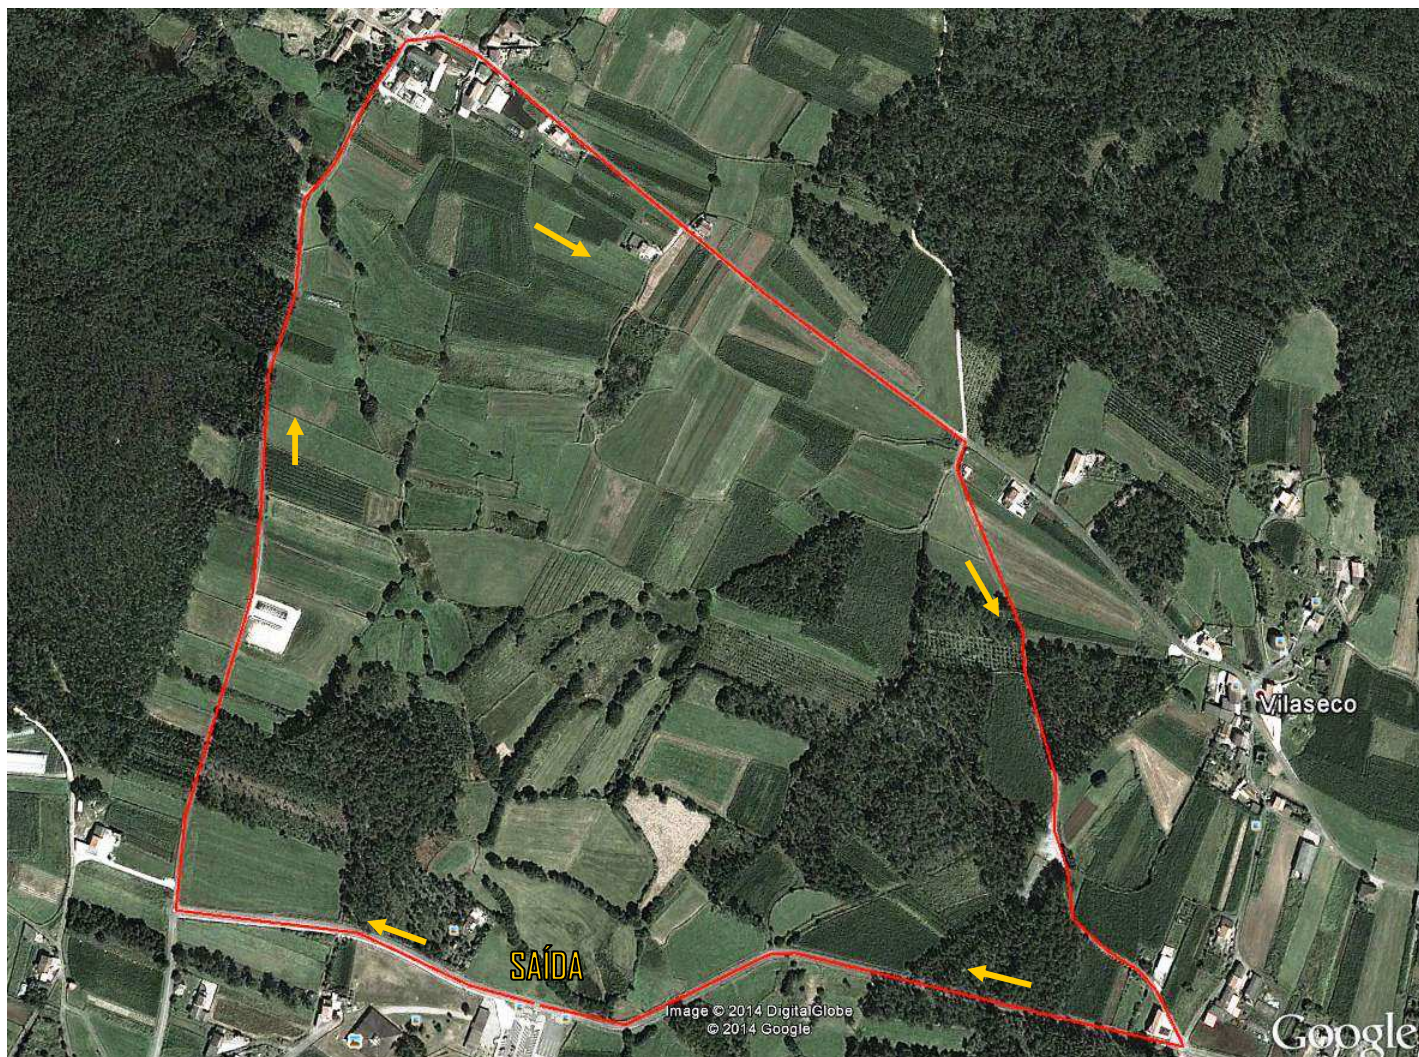

IV CARREIRA POPULAR "DOLMEN DE DOMBATE"

**(300 m. aproximadamente)
CATEGORÍA PITUFOS**

Saída e chegada: Centro Arqueolóxico Dolmen de Dombate

(1.000 m. aproximadamente)
CATEGORÍAS BENXAMÍN E ALEVÍN

Saída e chegada: Centro Arqueolóxico Dolmen de Dombate

(3.000 m. aproximadamente)
CATEGORÍAS INFANTIL, CADETE, XUVENIL E ABSOLUTA 3 KM
Saída e chegada: Centro Arqueolóxico Dolmen de Dombate

(10.000 m. aproximadamente)
CATEGORÍA ABSOLUTA

Saída e chegada: Centro Arqueolóxico Dolmen de Dombate