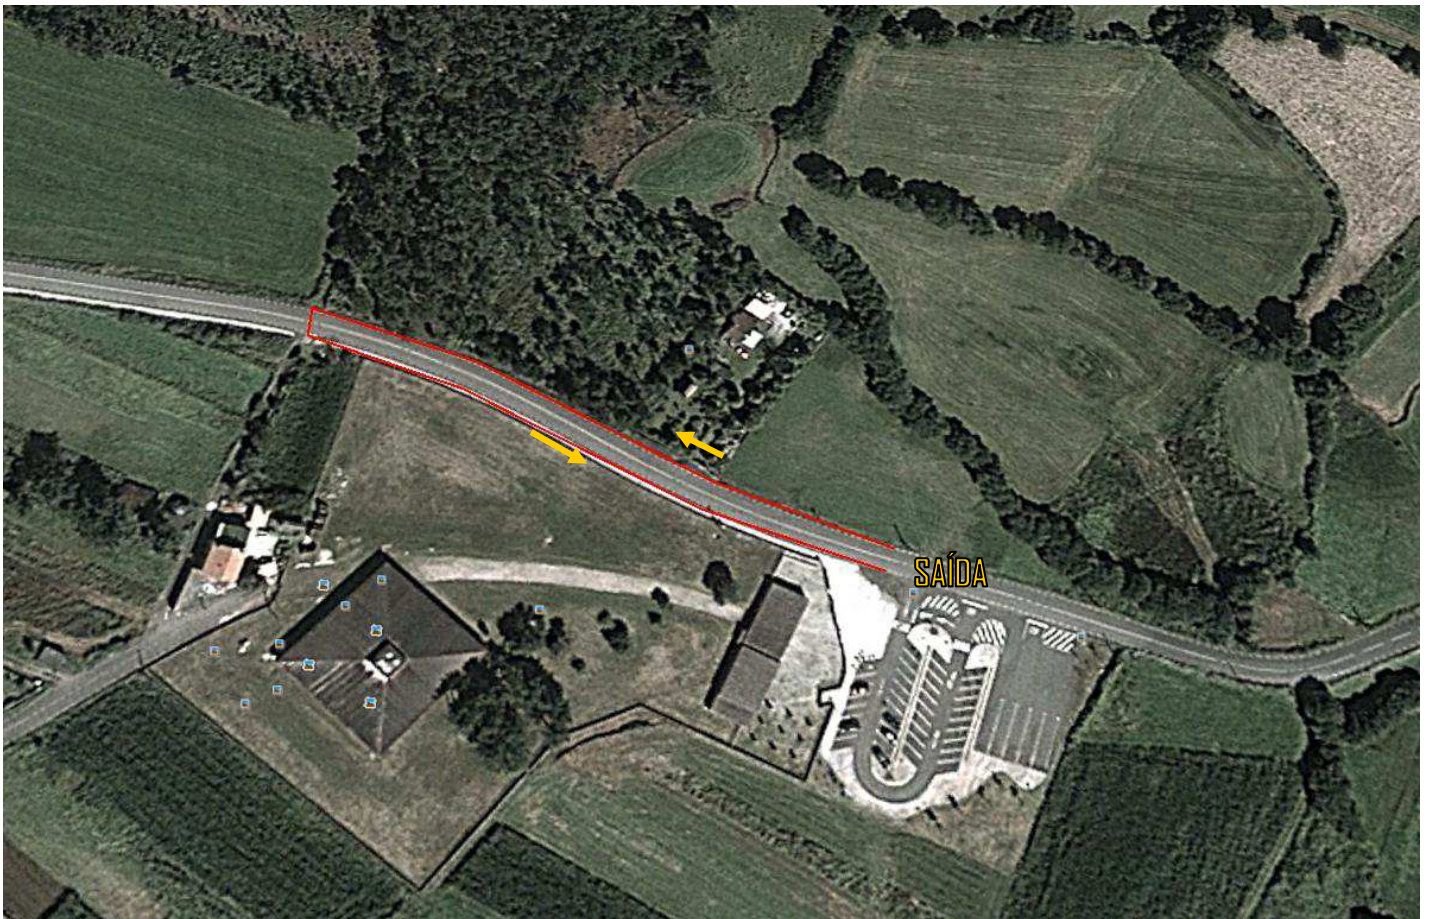

IV CARREIRA POPULAR "DOLMEN DE DOMBATE"

**(300 m. aproximadamente)
CATEGORÍA PITUFOS**

Saída e chegada: Centro Arqueolóxico Dolmen de Dombate

(1.000 m. aproximadamente)
CATEGORÍAS BENXAMÍN E ALEVÍN

Saída e chegada: Centro Arqueolóxico Dolmen de Dombate

(3.000 m. aproximadamente)
CATEGORÍAS INFANTIL, CADETE, XUVENIL E ABSOLUTA 3 KM
Saída e chegada: Centro Arqueolóxico Dolmen de Dombate

(10.000 m. aproximadamente)
CATEGORÍA ABSOLUTA

Saída e chegada: Centro Arqueolóxico Dolmen de Dombate