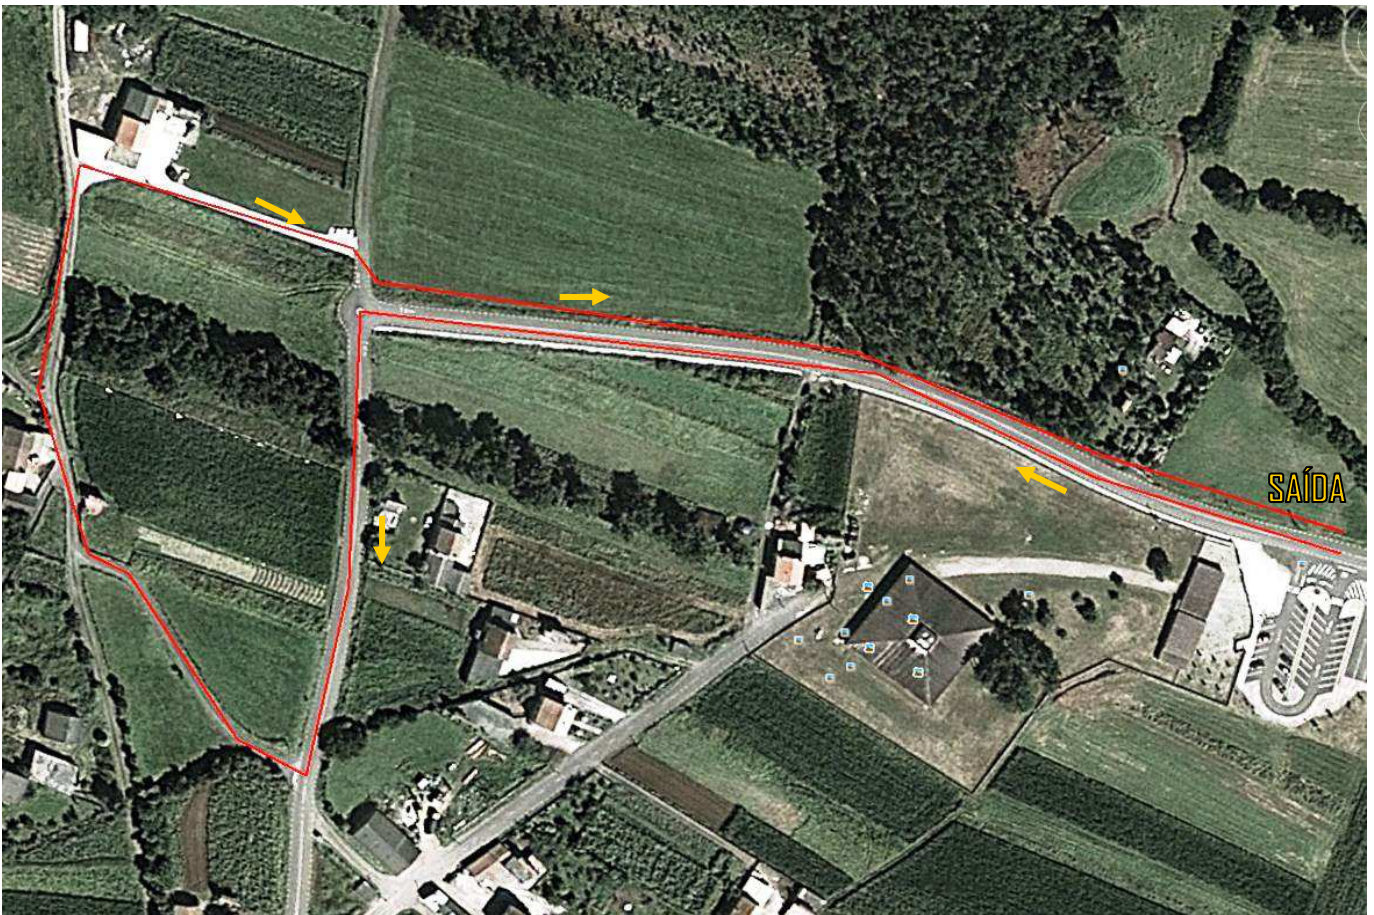

IV CARREIRA POPULAR "DOLMEN DE DOMBATE"

**(300 m. aproximadamente)
CATEGORÍA PITUFOS**

Saída e chegada: Centro Arqueolóxico Dolmen de Dombate

(1.000 m. aproximadamente)
CATEGORÍAS BENXAMÍN E ALEVÍN

Saída e chegada: Centro Arqueolóxico Dolmen de Dombate

(3.000 m. aproximadamente)
CATEGORÍAS INFANTIL, CADETE, XUVENIL E ABSOLUTA 3 KM
Saída e chegada: Centro Arqueolóxico Dolmen de Dombate

(10.000 m. aproximadamente)
CATEGORÍA ABSOLUTA

Saída e chegada: Centro Arqueolóxico Dolmen de Dombate